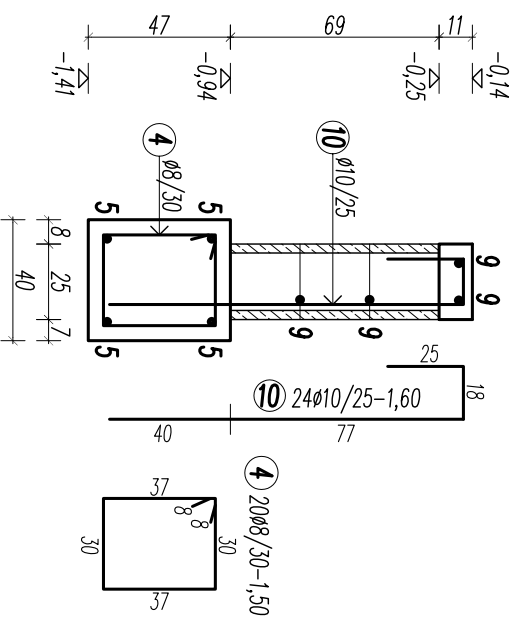

S1 j. alapfesti vasalás:
készül: 60,34 fm

5 4Ø10-72,50
FMV
50 cm átfedéssel toldható

S2 j. alapfesti vasalás:
készül: 28,69 fm

5 4Ø10-34,50
FMV
50 cm átfedéssel toldható

S3 j. alapfesti vasalás:
készül: 6,80 fm

9 6Ø8-8,20
FMV
40 cm átfedéssel toldható

5 6Ø10-8,20
FMV
50 cm átfedéssel toldható

S4 j. alapfesti vasalás:
készül: 5,70 fm

9 4Ø8-6,80
FMV
40 cm átfedéssel toldható

5 4Ø10-6,80
FMV
50 cm átfedéssel toldható

S5 j. alapfesti vasalás:
készül: 5,73 fm

9 4Ø8-7,00
FMV
40 cm átfedéssel toldható

5 4Ø10-7,00
FMV
50 cm átfedéssel toldható

S6 j. alapfesti vasalás:
készül: 5,93 fm

9 4Ø8-7,00
FMV
40 cm átfedéssel toldható

5 4Ø10-7,00
FMV
50 cm átfedéssel toldható