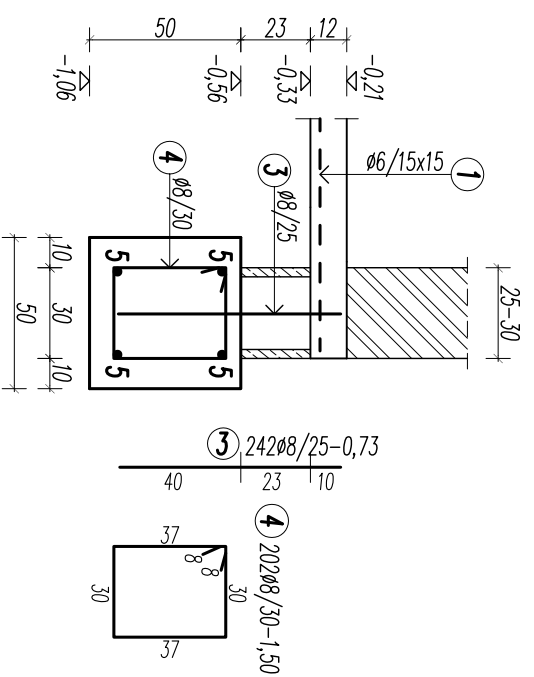

S1 j. alapfesti vasalás:
készül: 60,34 fm

5 4Ø10-72,50
FMV
50 cm átfedéssel toldható

S2 j. alapfesti vasalás:
készül: 28,69 fm

5 4Ø10-34,50
FMV
50 cm átfedéssel toldható

S3 j. alapfesti vasalás:
készül: 6,80 fm

9 6Ø8-8,20
FMV
40 cm átfedéssel toldható

5 6Ø10-8,20
FMV
50 cm átfedéssel toldható

S4 j. alapfesti vasalás:
készül: 5,70 fm

9 4Ø8-6,80
FMV
40 cm átfedéssel toldható

5 4Ø10-6,80
FMV
50 cm átfedéssel toldható

S5 j. alapfesti vasalás:
készül: 5,73 fm

9 4Ø8-7,00
FMV
40 cm átfedéssel toldható

5 4Ø10-7,00
FMV
50 cm átfedéssel toldható

S6 j. alapfesti vasalás:
készül: 5,93 fm

9 4Ø8-7,00
FMV
40 cm átfedéssel toldható

5 4Ø10-7,00
FMV
50 cm átfedéssel toldható