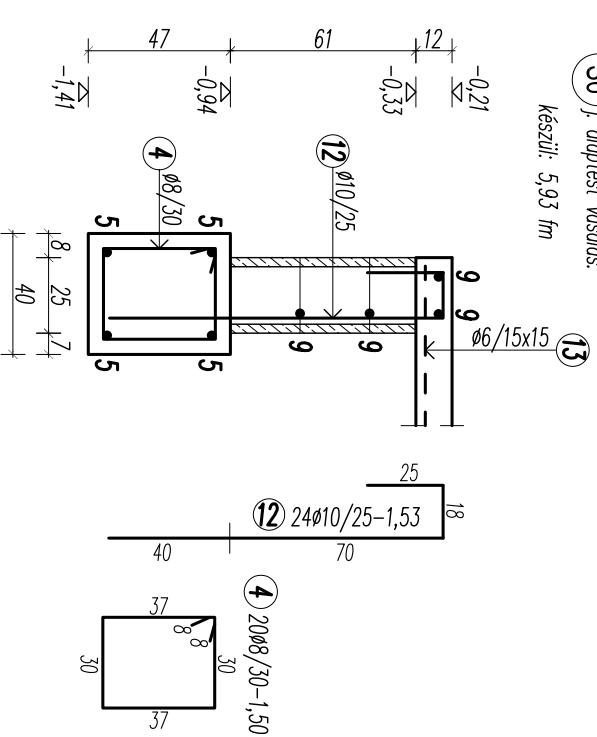

S1 j. alapfesti vasalás:
készül: 60,34 fm

5 4Ø10-72,50
FMV
50 cm átfedéssel toldható

S2 j. alapfesti vasalás:
készül: 28,69 fm

5 4Ø10-34,50
FMV
50 cm átfedéssel toldható

S3 j. alapfesti vasalás:
készül: 6,80 fm

9 6Ø8-8,20
FMV
40 cm átfedéssel toldható

5 6Ø10-8,20
FMV
50 cm átfedéssel toldható

S4 j. alapfesti vasalás:
készül: 5,70 fm

9 4Ø8-6,80
FMV
40 cm átfedéssel toldható

5 4Ø10-6,80
FMV
50 cm átfedéssel toldható

S5 j. alapfesti vasalás:
készül: 5,73 fm

9 4Ø8-7,00
FMV
40 cm átfedéssel toldható

5 4Ø10-7,00
FMV
50 cm átfedéssel toldható

S6 j. alapfesti vasalás:
készül: 5,93 fm

9 4Ø8-7,00
FMV
40 cm átfedéssel toldható

5 4Ø10-7,00
FMV
50 cm átfedéssel toldható