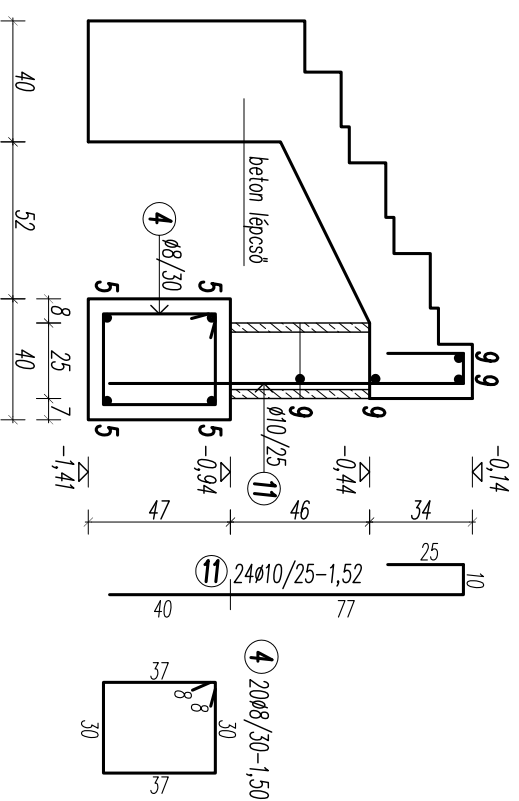

S1 j. alapfesti vasalás:
készül: 60,34 fm

5 4Ø10-72,50
FMV
50 cm átfedéssel toldható

S2 j. alapfesti vasalás:
készül: 28,69 fm

5 4Ø10-34,50
FMV
50 cm átfedéssel toldható

S3 j. alapfesti vasalás:
készül: 6,80 fm

9 6Ø8-8,20
FMV
40 cm átfedéssel toldható

5 6Ø10-8,20
FMV
50 cm átfedéssel toldható

S4 j. alapfesti vasalás:
készül: 5,70 fm

9 4Ø8-6,80
FMV
40 cm átfedéssel toldható

5 4Ø10-6,80
FMV
50 cm átfedéssel toldható

S5 j. alapfesti vasalás:
készül: 5,73 fm

9 4Ø8-7,00
FMV
40 cm átfedéssel toldható

5 4Ø10-7,00
FMV
50 cm átfedéssel toldható

S6 j. alapfesti vasalás:
készül: 5,93 fm

9 4Ø8-7,00
FMV
40 cm átfedéssel toldható

5 4Ø10-7,00
FMV
50 cm átfedéssel toldható