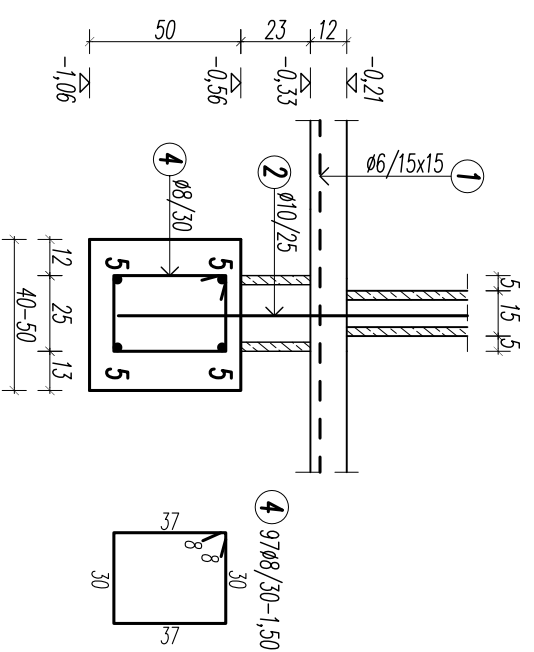

S1 j. alapfesti vasalás:
készül: 60,34 fm

5 4Ø10-72,50
FMV
50 cm átfedéssel toldható

S2 j. alapfesti vasalás:
készül: 28,69 fm

5 4Ø10-34,50
FMV
50 cm átfedéssel toldható

S3 j. alapfesti vasalás:
készül: 6,80 fm

9 6Ø8-8,20
FMV
40 cm átfedéssel toldható

5 6Ø10-8,20
FMV
50 cm átfedéssel toldható

S4 j. alapfesti vasalás:
készül: 5,70 fm

9 4Ø8-6,80
FMV
40 cm átfedéssel toldható

5 4Ø10-6,80
FMV
50 cm átfedéssel toldható

S5 j. alapfesti vasalás:
készül: 5,73 fm

9 4Ø8-7,00
FMV
40 cm átfedéssel toldható

5 4Ø10-7,00
FMV
50 cm átfedéssel toldható

S6 j. alapfesti vasalás:
készül: 5,93 fm

9 4Ø8-7,00
FMV
40 cm átfedéssel toldható

5 4Ø10-7,00
FMV
50 cm átfedéssel toldható