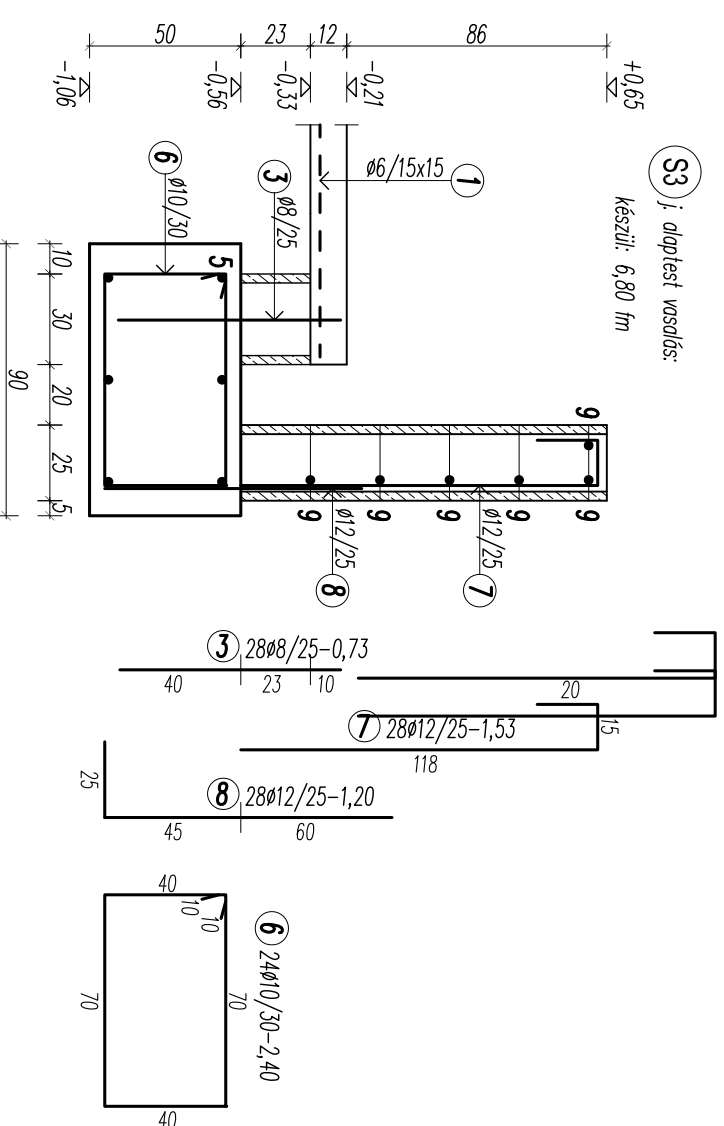

S1 j. alapfesti vasalás:
készül: 60,34 fm

5 4Ø10-72,50
FMV
50 cm átfedéssel toldható

S2 j. alapfesti vasalás:
készül: 28,69 fm

5 4Ø10-34,50
FMV
50 cm átfedéssel toldható

S3 j. alapfesti vasalás:
készül: 6,80 fm

9 6Ø8-8,20
FMV
40 cm átfedéssel toldható

5 6Ø10-8,20
FMV
50 cm átfedéssel toldható

S4 j. alapfesti vasalás:
készül: 5,70 fm

9 4Ø8-6,80
FMV
40 cm átfedéssel toldható

5 4Ø10-6,80
FMV
50 cm átfedéssel toldható

S5 j. alapfesti vasalás:
készül: 5,73 fm

9 4Ø8-7,00
FMV
40 cm átfedéssel toldható

5 4Ø10-7,00
FMV
50 cm átfedéssel toldható

S6 j. alapfesti vasalás:
készül: 5,93 fm

9 4Ø8-7,00
FMV
40 cm átfedéssel toldható

5 4Ø10-7,00
FMV
50 cm átfedéssel toldható